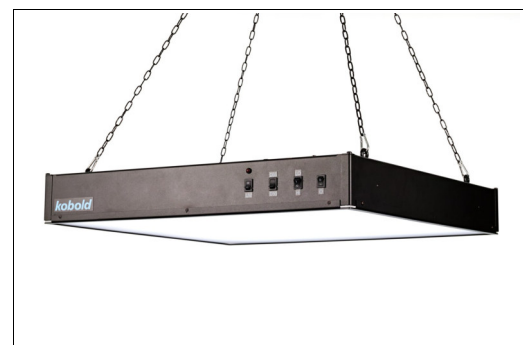

D50 mit UV-Anteil:	Ra 97,6 (= 5115 K)
D65 ohne UV-Anteil:	Ra 98,1 (= 6493 K)
D65 mit UV-Anteil:	Ra 96,8 (= 6690 K)
A:	Ra 97,6 (= 3086 K)
UV:	385 - 405 nm
Risikobewertung (DIN 62471):	Risikogruppe I
Betriebsspannung:	100 - 240 V AC, 50/60 Hz
Maximale Leistungsaufnahme:	120 W
VDE Schutzklasse:	I
Leistungsfaktor:	0,95
Betriebsart LEDs:	Konstantstrom (flimmerfrei)
Lebensdauer LEDs:	ca. 40.000 h
Zulässige Betriebstemperatur:	0° bis 45° C
Kühlung:	passiv über Gehäuse
Netzanschlussbuchse:	Kaltgerätestecker C14
Gehäuse:	Aluminium, schwarz
Frontscheibe:	Acrylglas matt, UV-durchlässig
Schutzart:	IP 52
Bedienungselemente:	Netzschalter, Helligkeit, UV-Anteil, Lichtartschalter (Warn-LED für UV)
Befestigung:	4 Halteösen (oben, abschraubbar)
Abmessungen:	80 x 120 x 9 cm (B x T x H)
Gewicht:	12 kg

Optionales Zubehör

kobold Lichtkabine L **Art.-Nr. 033-2440.00**

Gesamthöhe: 83 cm
Abstand Leuchtfläche/Boden: 70 cm
Höhe Frontöffnung: 60 cm
Gehäuse: Aluminium, grau mit Boden

Lightpanel ohne Lichtkabine

bronkobold Vertriebsgesellschaft mbH

Hans-Urmiller-Ring 17
D-82515 Wolfratshausen
Telefon 08171/347920
E-Mail info@bronkobold.de
www.bronkobold.de

Stand: Juni 2021, technische Änderungen vorbehalten. Abbildungen zeigen Anwendungsbeispiele.
Die Farbwiedergabeindizes sind Richtwerte, Lieferung erfolgt mit individuellem Messprotokoll.